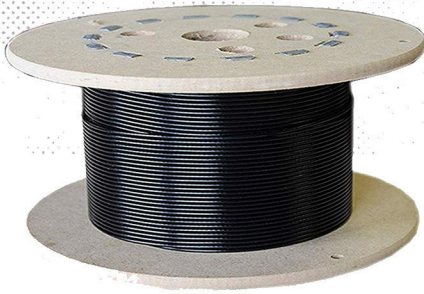

- STOPPER BALL

◀ B-36

Wire Stopper Ball
M.R.P: INR 299/-

- WHEEL

◀ AB2053

Wheel With Inbuilt Bearing & Bush
M.R.P: INR 399/-

- GYM WIRE

◀ PU GYM WIRE